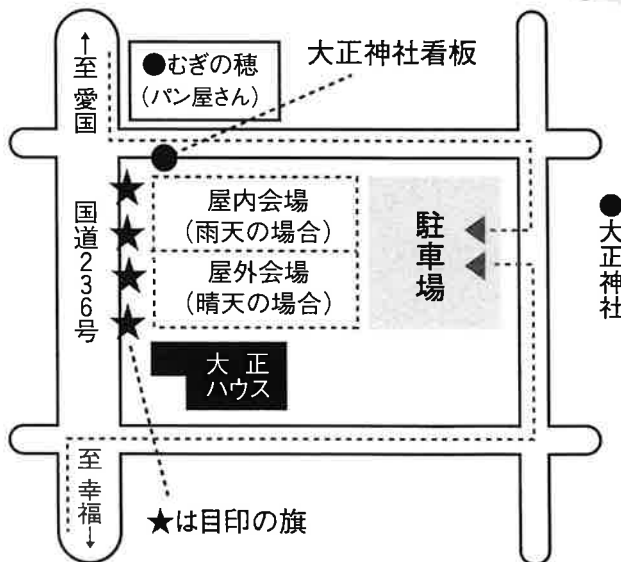

大正産・越冬ジャガイモ試食コーナー、あります!

ふれ愛♡幸福マーケット開催日程

- 期間/2023年6月10日(土)~11月18日(土)まで(毎週土曜日)
- 時間/開催初日のみ 午前8時30分~10時30分(2時間)
通常開催 午前7時30分~8時30分(1時間)
- 場所/大正農協・4丁目倉庫(国道236号・大正市街大通)

とってもフリーな“お宝マーケット

“大正フリマ”
同時開催!

必要、不要
構わず
破格値!

2023年6月10日(土)
午前8時30分~10時30分

- 新品●中古品●お宝未満のアンティークみたいな〜ツ!
 - 農業用ハンパ資材●古い家具●手作り雑貨、などなど!
- 食品、住宅、オヤジ以外の全てを売ってまおう!

※大正郵便局での無人販売は5月8日(月)~11月30日(木)までの開催です。
(月・火・木・金曜日(水曜日は休) 午前9時~午後4時45分まで)