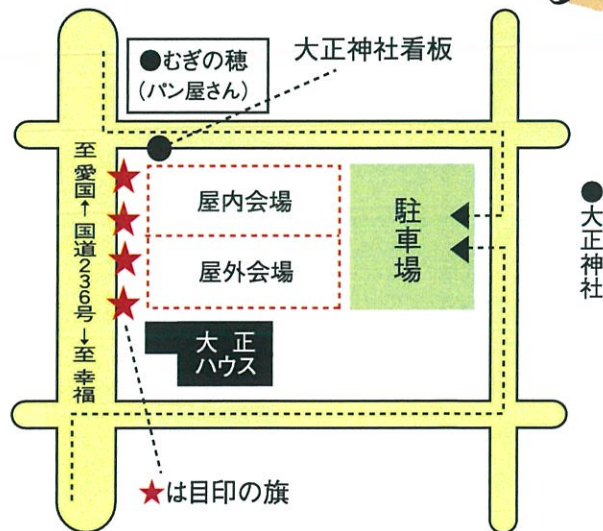

### ふれ愛♡幸福マーケット開催日程

- 期間/2022年6月11日(土)~11月12日(土)まで(毎週土曜日)
- 時間/開催初日のみ 午前8時30分~10時30分(2時間)  
通常開催 午前7時30分~8時30分(1時間)
- 場所/大正農協・4丁目倉庫(国道236号・大正市街大通)

とってもフリーな“お宝マーケット”

## “大正フリマ”

同時開催!

6月11日(土)  
午前8時30分~10時30分

必要、不要  
構わず  
破格値!

- 新品●中古品●お宝未満のアンティークみたいな〜!
- 農業用ハンパ資材●手作り雑貨、などなど!

食品、住宅、オヤジ以外の全てを売ってまおう!!

※大正郵便局での無人販売は5月23日(月)~11月29日(火)までの開催です。  
(月・火・木・金曜日(水曜日は休) 午前9時~午後4時45分まで)